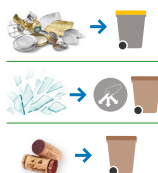

Les bouteilles et flacons en plastique

Les briques alimentaires (de lait, crème, soupe, jus de fruits...)

NOUVEAU

Tous les emballages en plastique : sacs, sachets, films, barquettes alimentaires, pots, tubes...

Les cartons

Tous les papiers, journaux, magazines

Les emballages de fast food

DANS MON BAC ORDURES, je jette :

Les couches, sacs aspirateurs

Les déchets de table

Les ordures ménagères et petits objets cassés hors emballages

DANS LE CONTENEUR À VERRE, je trie :

Bouteilles et bocaux en verre

En urac

Déchets non acceptés

1 tonne de verre triée = 23 REPAS pour les Restos du Cœur

À LA DÉCHETTERIE, j'apporte :

→ EN HIVER (15/10 > 14/04), LES DÉCHETTERIES FERMENT À 17H