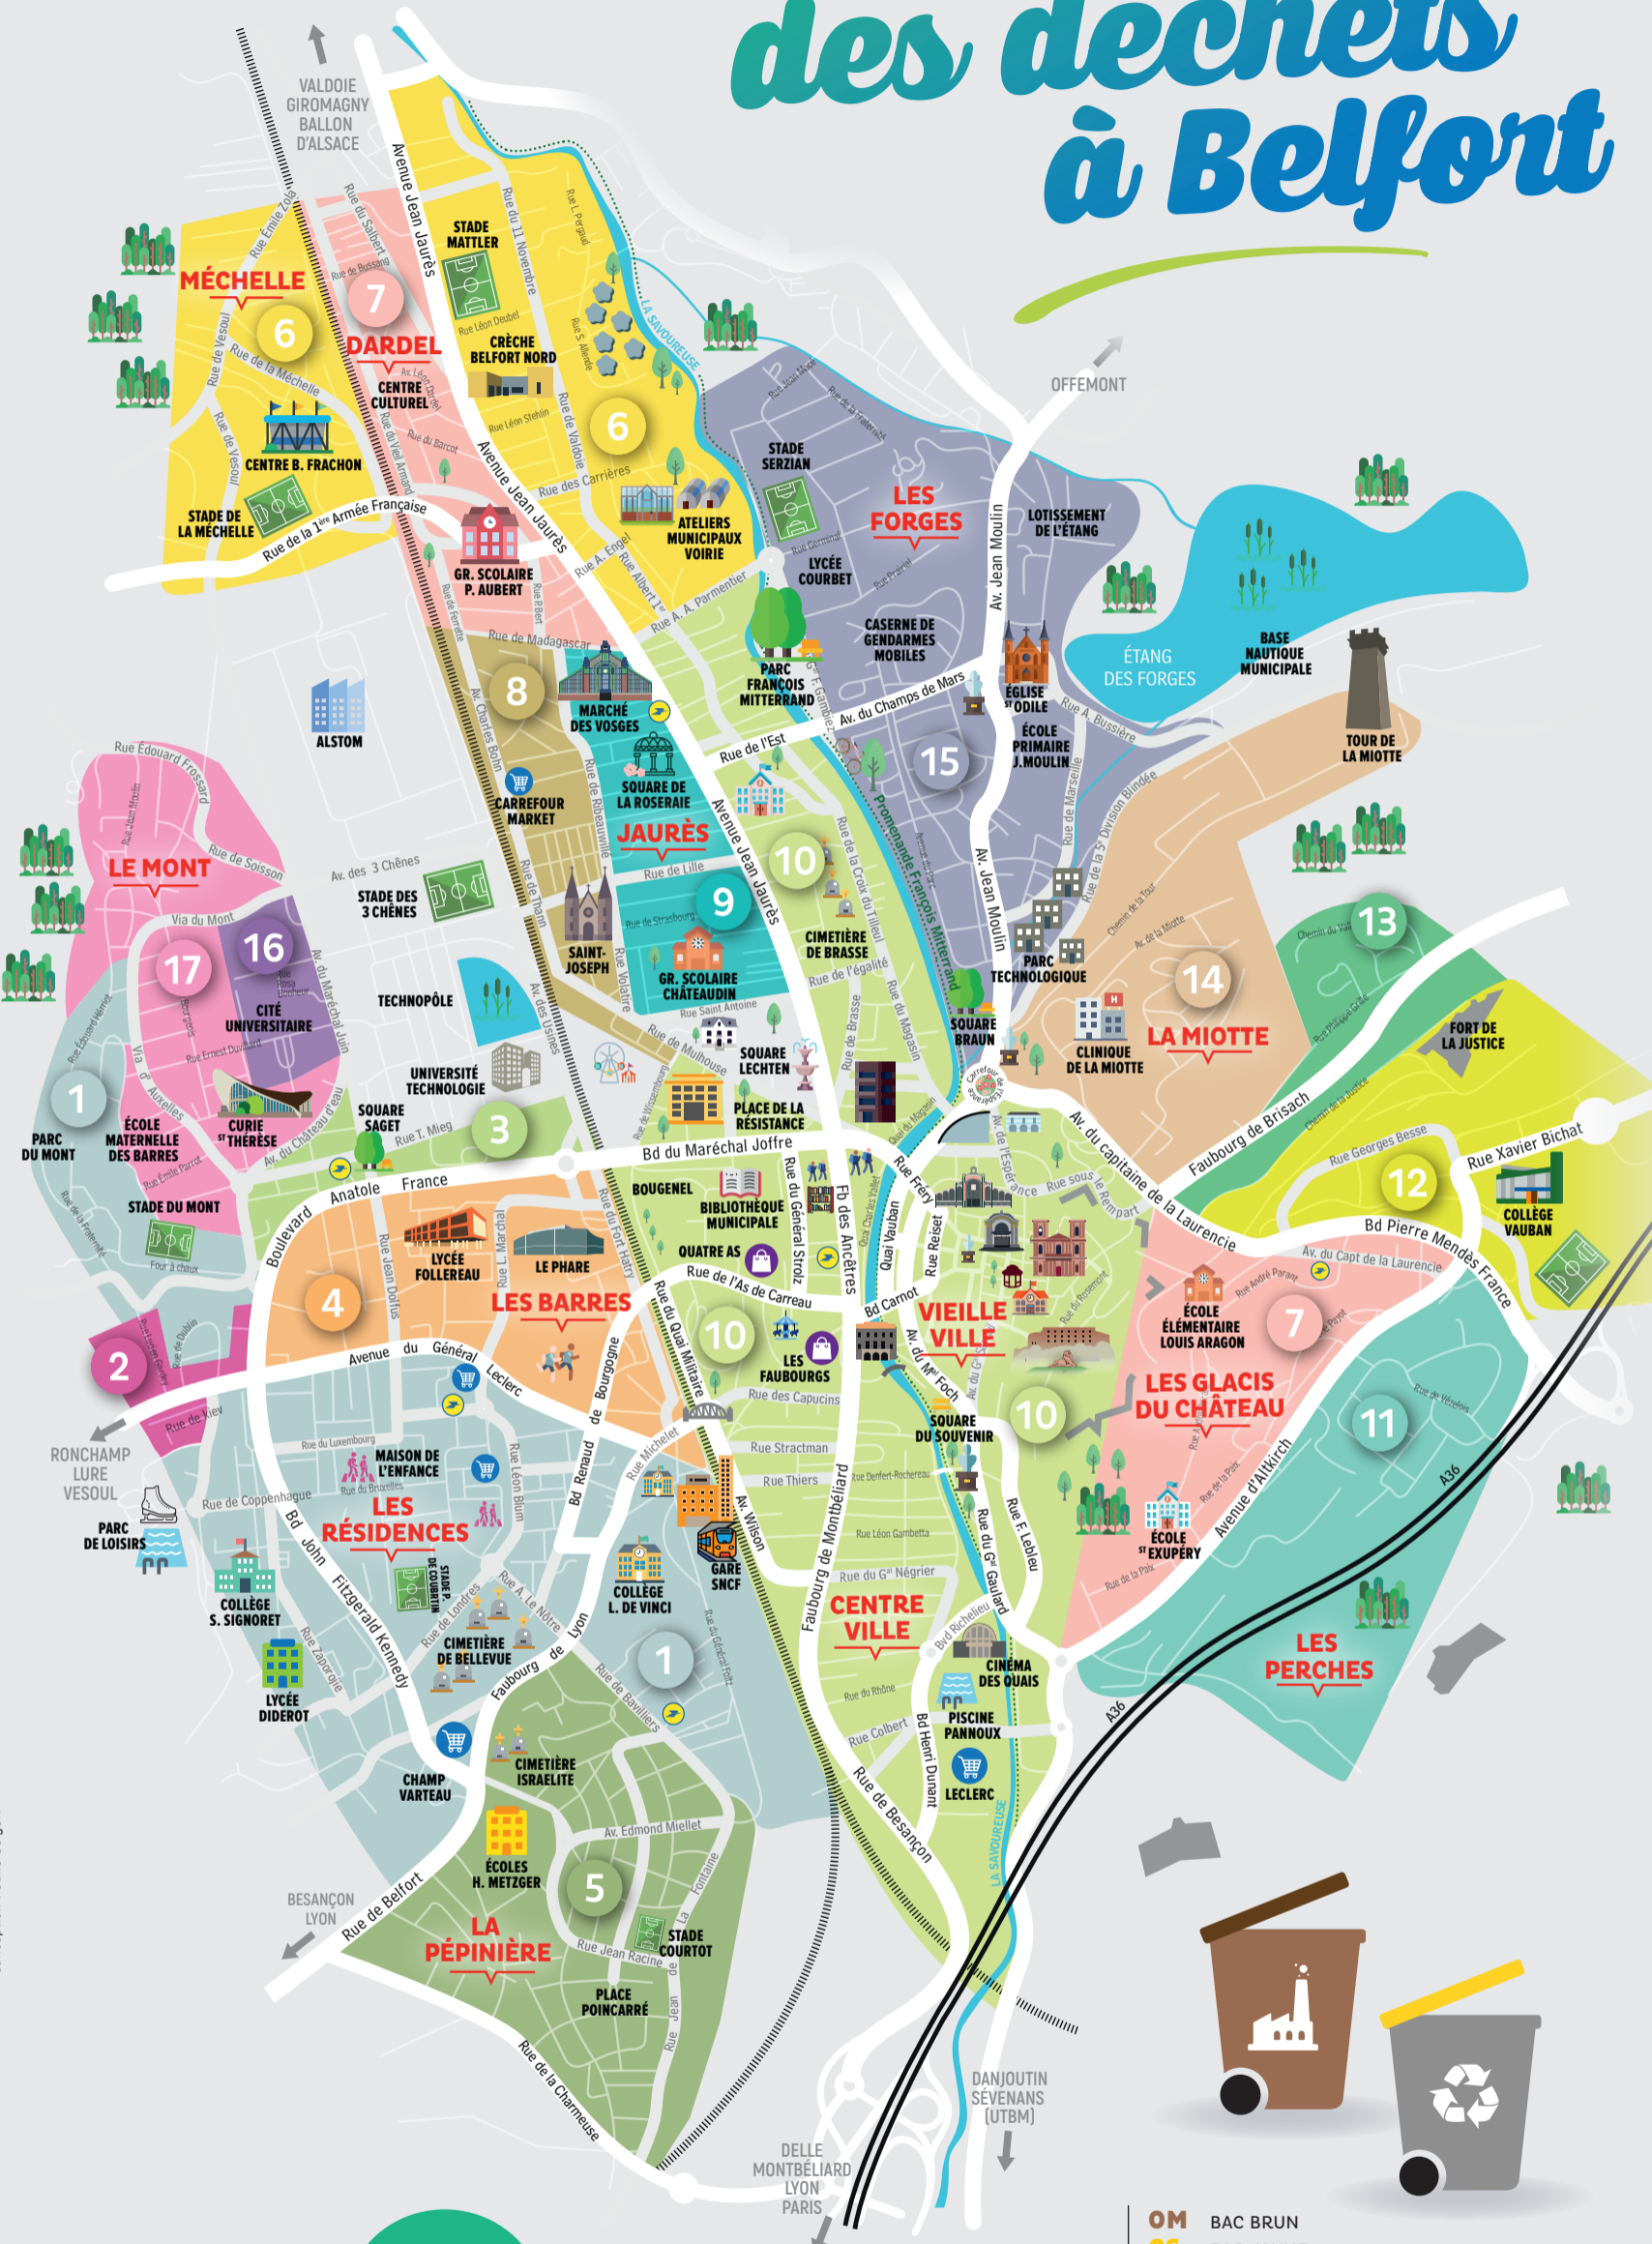

# Collectes des déchets à Belfort

- 1 **Résidences, Herriot, Four à Chaux**  
OM LUNDI + JEUDI  
CS MARDI
- 2 **Garde - Kiev, Saint-Exupéry**  
OM LUNDI  
CS MARDI SEMAINE PAIRE
- 3 **Saget, Technopôle, Château d'Eau**  
OM MERCREDI  
CS MARDI SEMAINE PAIRE
- 4 **Les Barres**  
OM MERCREDI  
CS MARDI SEMAINE IMPAIRE
- 5 **Pépinière (hors Béchaud)**  
OM MARDI  
CS JEUDI SEMAINE PAIRE
- 6 **Méchelle, Allendé, Jaurès, Valdoie**  
OM MERCREDI  
CS JEUDI SEMAINE IMPAIRE
- 7 **Dardel, Paix, Parant, Payot**  
OM LUNDI + JEUDI  
CS MERCREDI
- 8 **Bohn, Ribeauvillé**  
OM VENDREDI  
CS JEUDI SEMAINE IMPAIRE
- 9 **Châteaudun, Ribeauvillé, Jaurès**  
OM MARDI + VENDREDI  
CS JEUDI
- 10 **Croix du Tilleul, Bougenel - Wilson, Espérance - Vieille Ville, Gaulard - Dunant**  
OM MARDI + VENDREDI  
CS MERCREDI
- 11 **Perches**  
OM MERCREDI  
CS VENDREDI SEMAINE PAIRE
- 12 **Glacis ZAC**  
OM MERCREDI  
CS LUNDI SEMAINE IMPAIRE
- 13 **Brisach**  
OM JEUDI  
CS LUNDI SEMAINE IMPAIRE
- 14 **5<sup>e</sup> Division Blindée, Miotte**  
OM JEUDI  
CS MARDI SEMAINE IMPAIRE
- 15 **Forges Bethouart, Champs de mars**  
OM VENDREDI  
CS MARDI SEMAINE IMPAIRE
- 16 **Juin, Rosa Bonheur**  
OM LUNDI  
CS MARDI SEMAINE PAIRE
- 17 **Mont Auxelles**  
OM LUNDI  
CS MARDI SEMAINE IMPAIRE

# les bons gestes DU QUOTIDIEN

OM BAC BRUN  
CS BAC JAUNE

Conception : Julie Seigeit