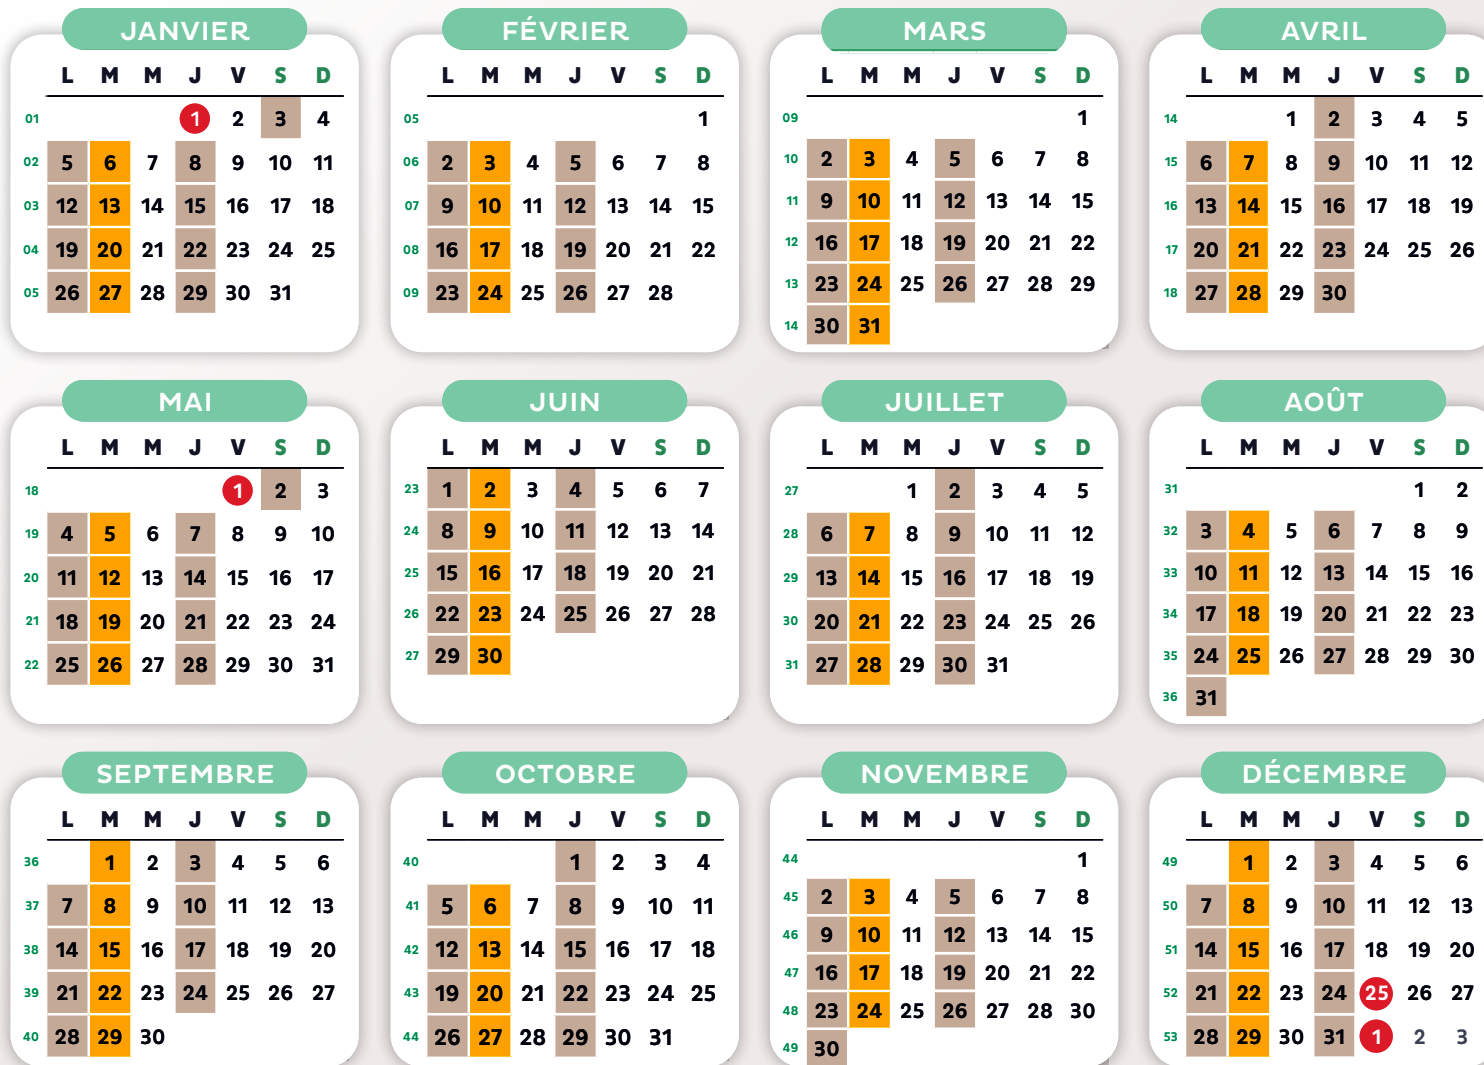

Calendrier des collectes 2026

1

BELFORT

RÉSIDENCES, FOUR À CHAUX

⚠ **EN 2026, les jours de collecte vont évoluer :** suivez l'actualité du Grand Belfort sur les réseaux sociaux ou sur grandbelfort.fr

 **ORDURES MÉNAGÈRES**
le lundi et jeudi

 **EMBALLAGES ET PAPIERS**
le mardi

🔍 Votre bac n'a pas été collecté le jour prévu ?

Laissez votre bac brun sorti jusqu'à son ramassage. Pour le bac jaune, il n'y a pas de rattrapage, présentez-le à nouveau pour le prochain jour de collecte. Pour signaler un problème de collecte : 03 84 90 11 71

UN DOUTE SUR LE TRI D'UN DÉCHET ?

Consultez Kitritou, l'assistant du tri sur grandbelfort.fr ou flashez ce code.

■ bac brun ■ bac jaune | Les déchets sont collectés les jours fériés sauf les 1^{er} janvier, 1^{er} mai et 25 décembre (voir calendrier ci-dessus).