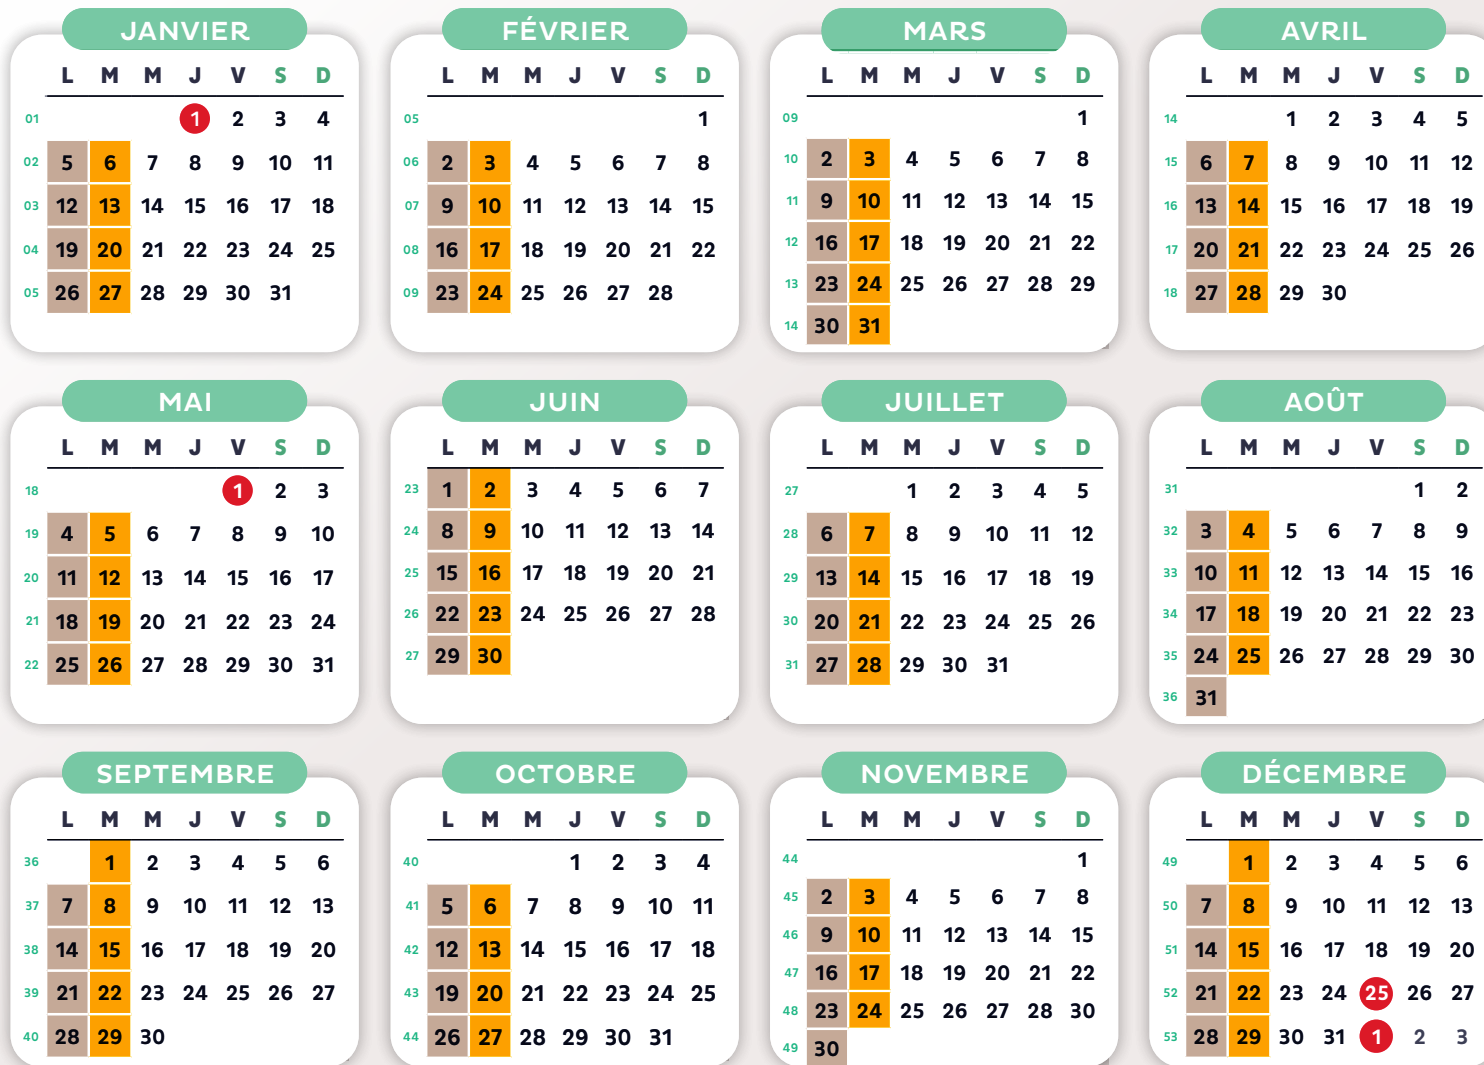

Calendrier des collectes 2026

2

BELFORT LE MONT

⚠ **EN 2026, les jours de collecte vont évoluer :** suivez l'actualité du Grand Belfort sur les réseaux sociaux ou sur grandbelfort.fr

 **ORDURES MÉNAGÈRES**
le lundi

 **EMBALLAGES ET PAPIERS**
le mardi

🔍 Votre bac n'a pas été collecté le jour prévu ?

Laissez votre bac brun sorti jusqu'à son ramassage. Pour le bac jaune, il n'y a pas de rattrapage, présentez-le à nouveau pour le prochain jour de collecte. Pour signaler un problème de collecte : 03 84 90 11 71

UN DOUTE SUR LE TRI D'UN DÉCHET ?

Consultez **Kitritou**, l'assistant du tri sur grandbelfort.fr ou flashez ce code.

■ bac brun ■ bac jaune | Les déchets sont collectés les jours fériés sauf les 1^{er} janvier, 1^{er} mai et 25 décembre (voir calendrier ci-dessus).