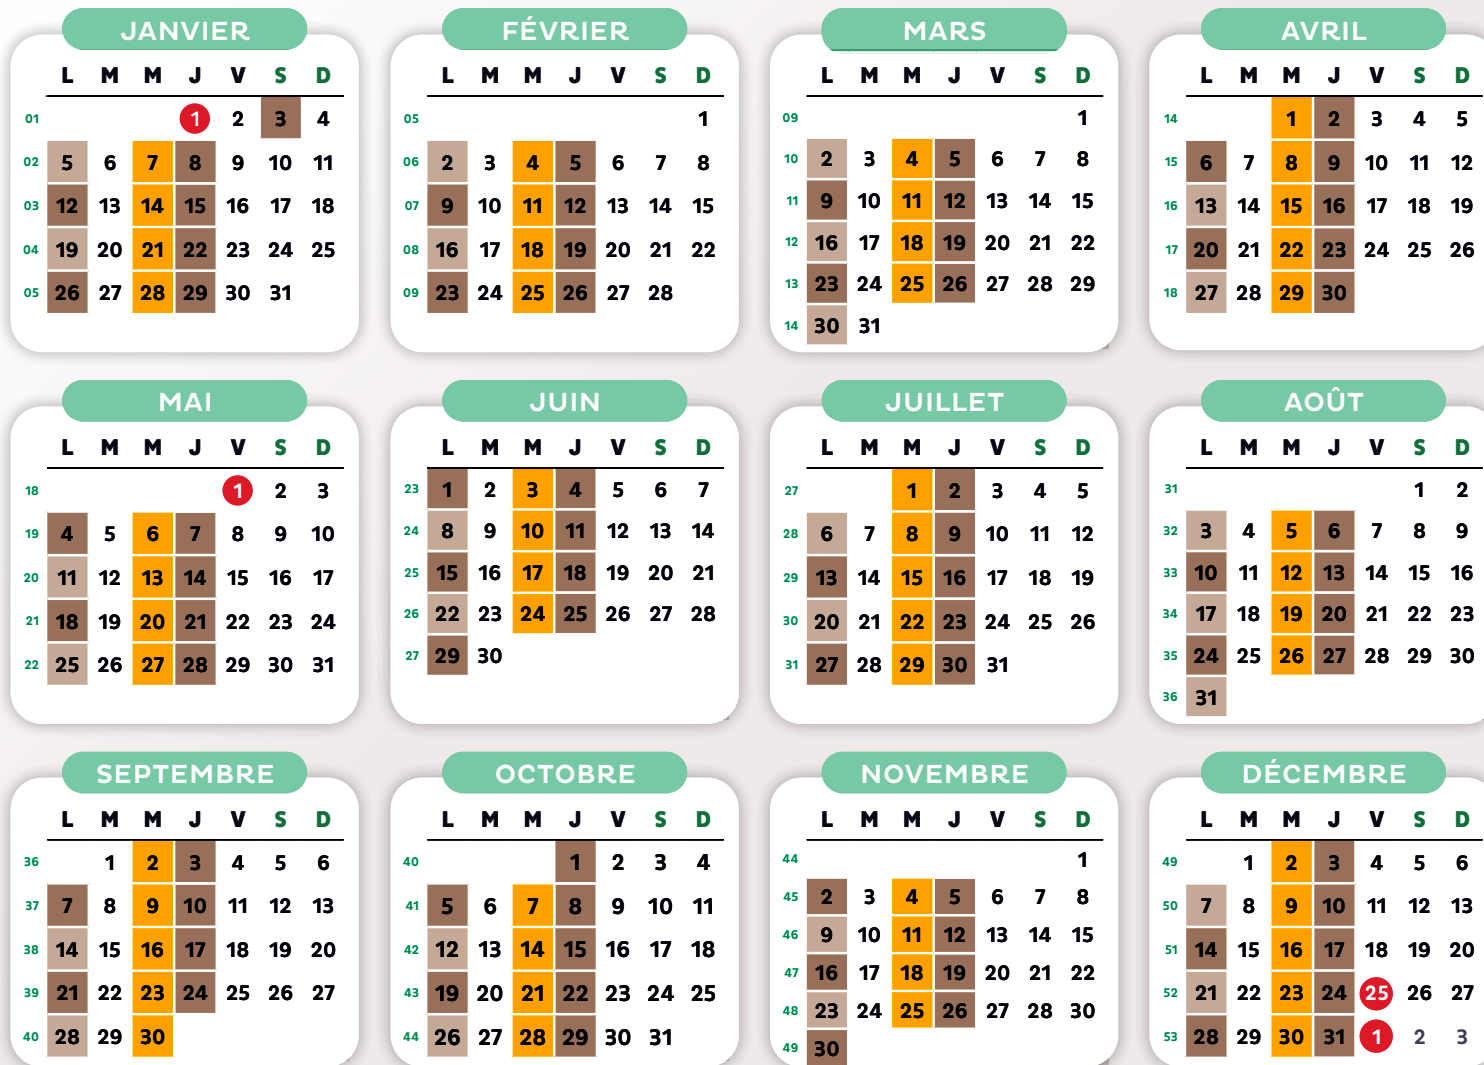

## BELFORT LES GLACIS, DARDEL

⚠ **EN 2026, les jours de collecte vont évoluer :** suivez l'actualité du Grand Belfort sur les réseaux sociaux ou sur [grandbelfort.fr](http://grandbelfort.fr)

**ORDURES MÉNAGÈRES**  
**le lundi et jeudi**

**EMBALLAGES ET PAPIERS**  
**le mercredi**

### 🔍 Votre bac n'a pas été collecté le jour prévu ?

Laissez votre bac brun sorti jusqu'à son ramassage. Pour le bac jaune, il n'y a pas de rattrapage, présentez-le à nouveau pour le prochain jour de collecte. Pour signaler un problème de collecte : 03 84 90 11 71

UN DOUTE SUR LE TRI D'UN DÉCHET ?

Consultez Kitritou, l'assistant du tri sur [grandbelfort.fr](http://grandbelfort.fr) ou flashez ce code.

■ bac brun ■ bac jaune | Les déchets sont collectés les jours fériés sauf les 1<sup>er</sup> janvier, 1<sup>er</sup> mai et 25 décembre (voir calendrier ci-dessus).