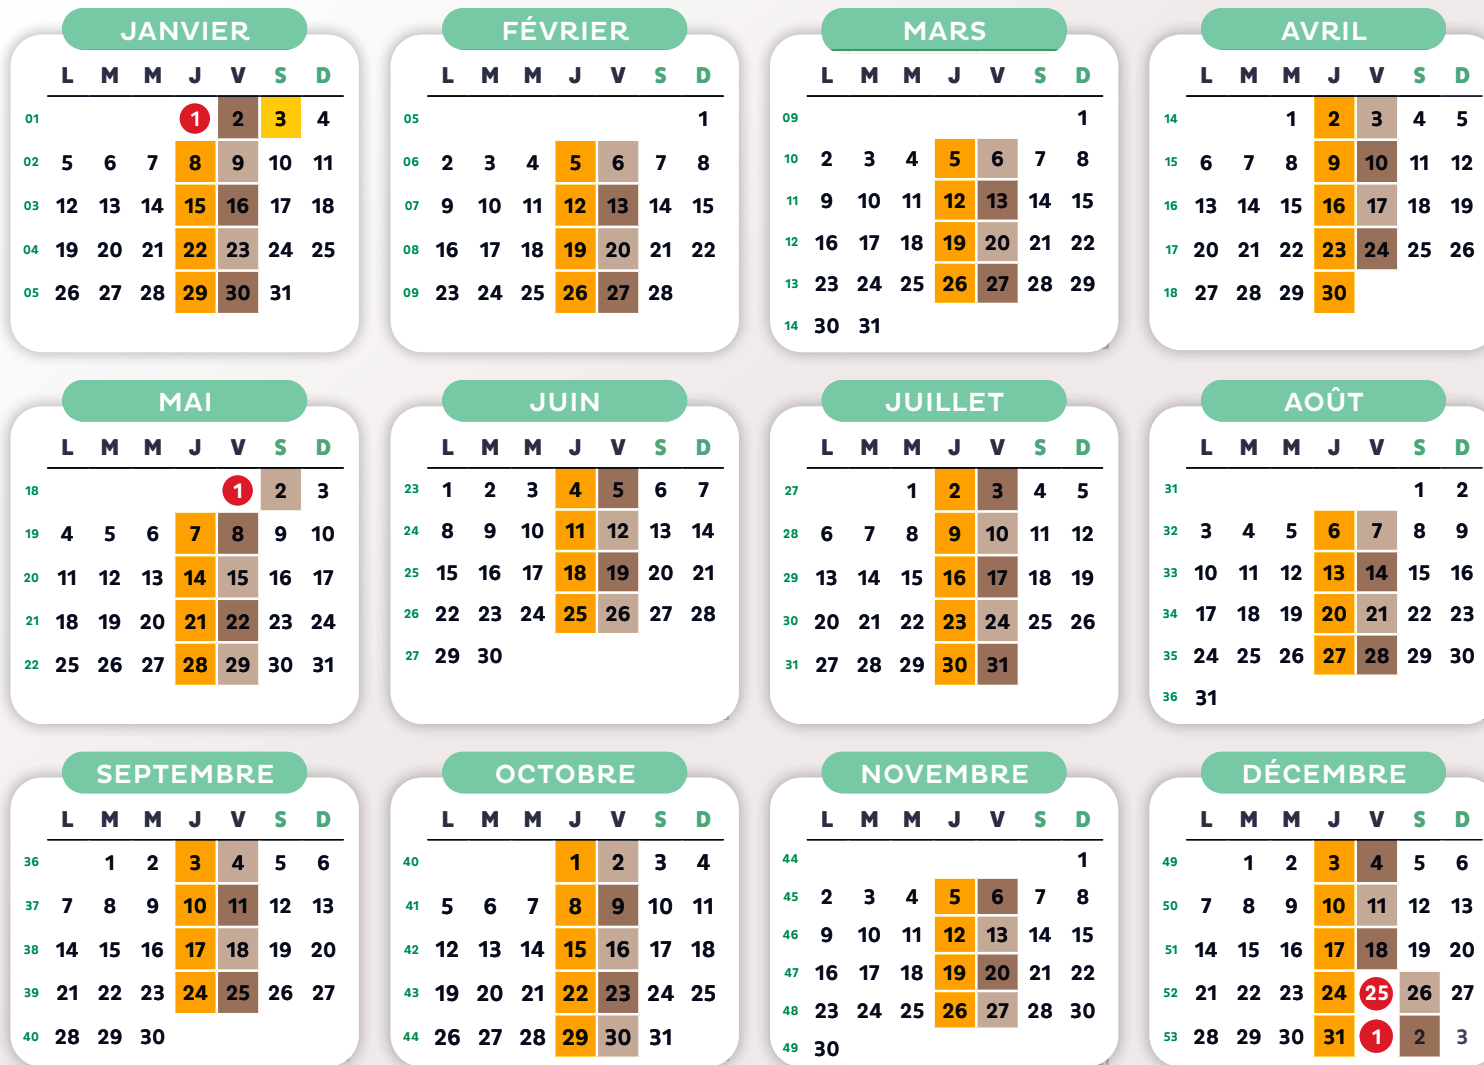

Calendrier des collectes 2026

8

BELFORT
BOHN

! EN 2026, les jours de collecte vont évoluer : suivez l'actualité du Grand Belfort sur les réseaux sociaux ou sur grandbelfort.fr

ORDURES MÉNAGÈRES le vendredi

EMBALLAGES ET PAPIERS le jeudi

🔍 Votre bac n'a pas été collecté le jour prévu ?

Laissez votre bac brun sorti jusqu'à son ramassage. Pour le bac jaune, il n'y a pas de rattrapage, présentez-le à nouveau pour le prochain jour de collecte. Pour signaler un problème de collecte : 03 84 90 11 71

UN DOUTE SUR LE TRI D'UN DÉCHET ?

Consultez Kitritou, l'assistant du tri sur grandbelfort.fr ou flashez ce code.

■ bac brun ■ bac jaune | Les déchets sont collectés les jours fériés sauf les 1^{er} janvier, 1^{er} mai et 25 décembre (voir calendrier ci-dessus).